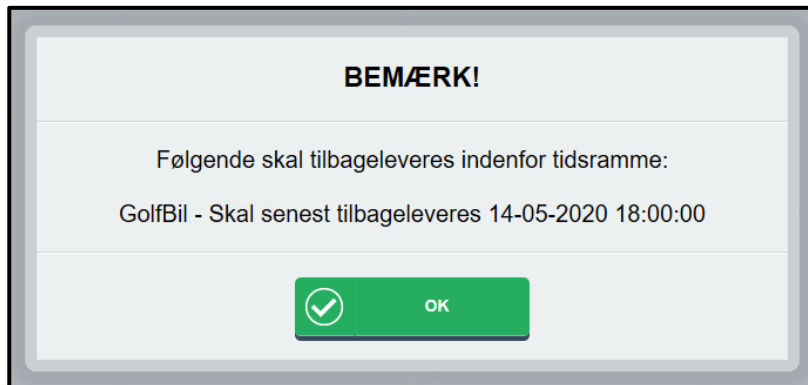

### MANUELT KØB AF EN VARE

- KLIK PÅ FLEXBOX I MENULINJEN

- KLIK PÅ KØB

- KLIK PÅ +/- UD FOR DEN ELLER DE VARER DU VIL KØBE INDTIL DET RETTE ANTAL ER OPNÅET.  
HVIS "+" FORSVINDER SKYLDES DET AT DER IKKE ER FLERE VARER AF DEN PÅGÆLDENDE TYPE I FLEXBOX.

KLIK PÅ NÆSTE

- BETAL FOR VAREN ELLER VARERNE

- HVIS DU HAR VALGT EN VARE SOM SKAL LEVERES TILBAGE, EKS. NØGLE TIL EN GOLFBIL, VIL DU FÅ EN BESKED PÅ SKÆRMEN OM HVORNÅR VAREN SENEST SKAL TILBAGELEVERES. TIDSRAMMEN SÆTTES AF DEN ENKELTE KLUB