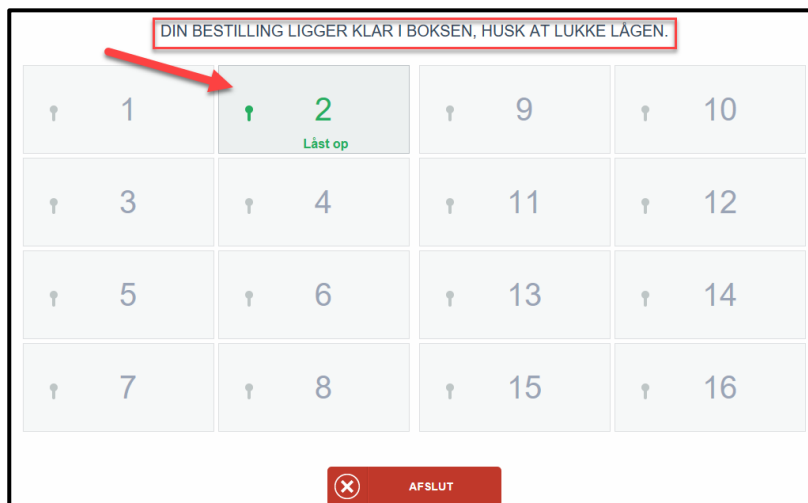

### MANUELT KØB AF EN VARE

- KLIK PÅ FLEXBOX I MENULINJEN

- KLIK PÅ KØB

- KLIK PÅ +/- UD FOR DEN ELLER DE VARER DU VIL KØBE INDTIL DET RETTE ANTAL ER OPNÅET.  
HVIS "+" FORSVINDER SKYLDES DET AT DER IKKE ER FLERE VARER AF DEN PÅGÆLDENDE TYPE I FLEXBOX.

KLIK PÅ NÆSTE

- BETAL FOR VAREN ELLER VARERNE

- HVIS DU HAR VALGT EN VARE SOM SKAL LEVERES TILBAGE, EKS. NØGLE TIL EN GOLFBIL, VIL DU FÅ EN BESKED PÅ SKÆRMEN OM HVORNÅR VAREN SENEST SKAL TILBAGELEVERES. TIDSRAMMEN SÆTTES AF DEN ENKELTE KLUB

- DU VIL NU FÅ OPLYST HVILKEN LÅGE VAREN LIGGER I OG LÅGEN ÅBNES  
NÅR LÅGEN LUKKES, AFSLUTTES DER AUTOMATISK EFTER 10 SEKUNDER MED MINDRE DU SELV KLIKKER PÅ AFSLUT

HUSK AT LUKKE LÅGEN EFTER DIG!

DU KAN NU TAGE VAREN OG GÅ UD OG SPILLE GOLF