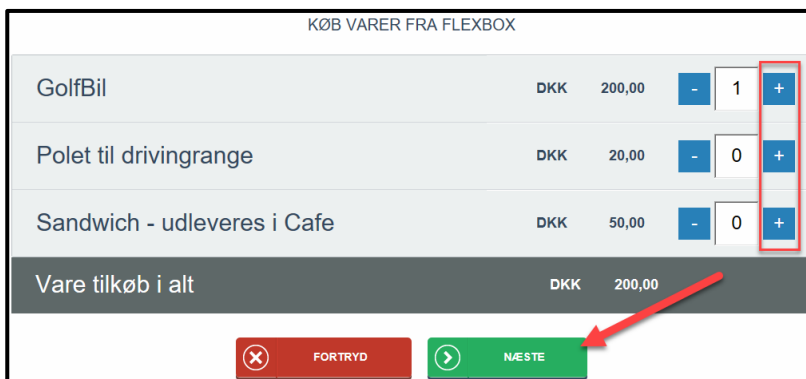

- KLIK PÅ KØB

- KLIK PÅ +/- UD FOR DEN ELLER DE VARER DU VIL KØBE INDTIL DET RETTE ANTAL ER OPNÅET.
  HVIS "+" FORSVINDER SKYLDES DET AT DER IKKE ER FLERE VARER AF DEN PÅGÆLDENDE TYPE I FLEXBOX.

KLIK PÅ NÆSTE