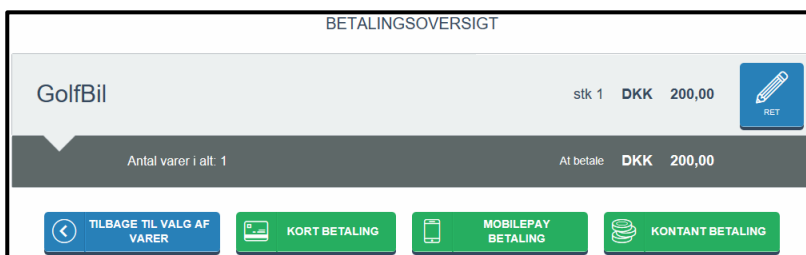

- BETAL FOR VAREN ELLER VARERNE