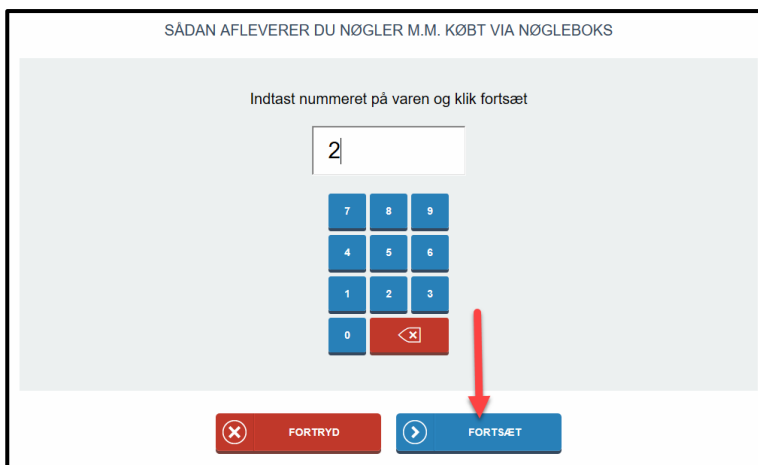

SPILLERVEJLEDNING TIL FLEXBOX

AFLEVERING AF EN VARE

- KLIK PÅ FLEXBOX I MENULINJEN

- KLIK PÅ AFLEVER

- INDTAST NUMMERET SOM STÅR PÅ VAREN DU ØNSKER AT AFLEVERE.

KLIK PÅ FORTSÆT

- DU FÅR NU VIST HVILKEN BOKS DU SKAL AFLEVERE VAREN I OG BOKSEN ÅBNES. LÆG VAREN I BOKSEN OG LUK LÅGEN

HUSK AT LUKKE LÅGEN EFTER DIG!

INSTRUKTIONER

Boksen er nu åben, læg varen tilbage i boksen og luk lågen

1	2 Låst op	9	10
3	4	11	12
5	6	13	14
7	8	15	16

- DU FÅR NU EN BEKRÆFTELSE PÅ AT DU HAR AFLEVERET VAREN DER AFSLUTTES AUTOMATISK EFTER 10 SEKUNDER MED MINDRE DU SELV KLIKKER PÅ AFSLUT